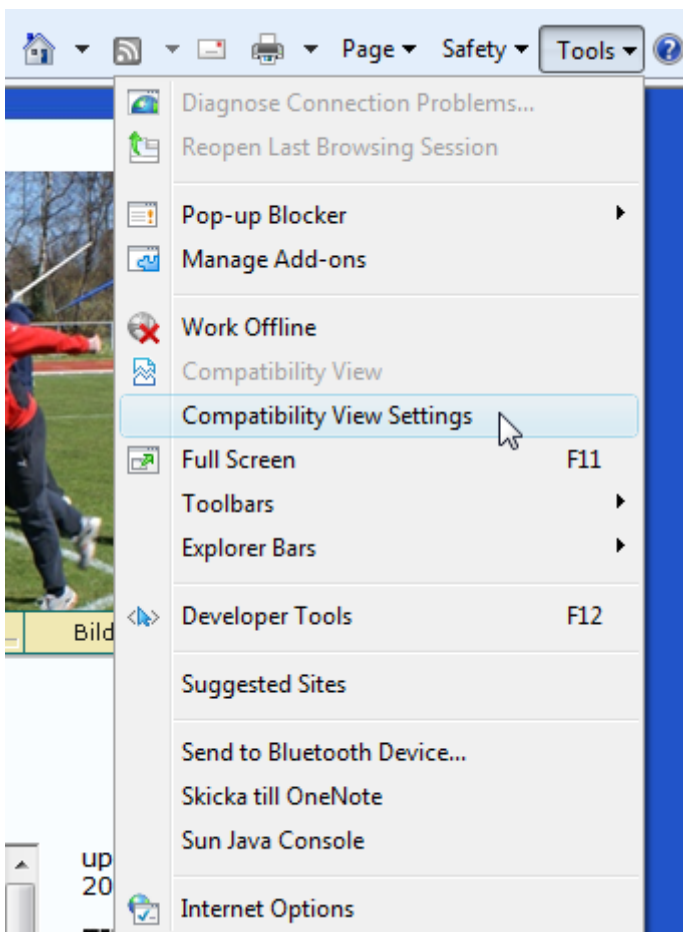

Så här löser du problemet med att menyraden inte visas.

1. Välj **verktyg** på menyraden i internet explorer

2. Välj **inställningar för Kompatibilitetsvyn**

3. Skriv in adressen för kfumfriidrott och klicka på lägg till.